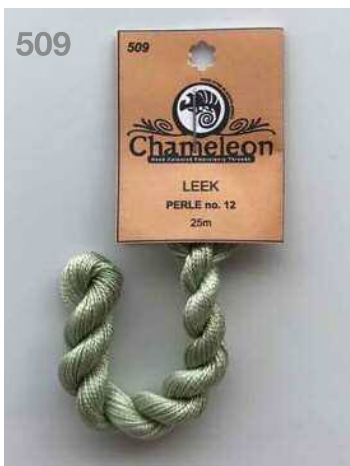

**Canary**  
PERLE 12  
25m  QTY

**Carrot**  
PERLE 12  
25m  QTY

**Denim**  
PERLE 12  
25m  QTY

**English Rose**  
PERLE 12  
25m  QTY

**Faded Khaki**  
PERLE 12  
25m  QTY

**Fennel**  
PERLE 12  
25m  QTY

**Hunters Green**  
PERLE 12  
25m  QTY

**Iced Pink**  
PERLE 12  
25m  QTY

**Leek**  
PERLE 12  
25m  QTY

**Lipstick**  
PERLE 12  
25m  QTY

**Magenta**  
PERLE 12  
25m  QTY

**Nutmec**  
PERLE 12  
25m  QTY

**Petunia**  
PERLE 12  
25m  QTY

**Powder Pink**  
PERLE 12  
25m  QTY

**Reef Red**  
PERLE 12  
25m  QTY

**Rose Petal**  
PERLE 12  
25m  QTY

**Skye Blue**  
PERLE 12  
25m  QTY

**Snapdragon**  
PERLE 12  
25m  QTY

chameleonthreads  
 +(27) 0 63 310 3963

**525**  
**Topaz**  
 PERLE 12  
 25m  QTY

**526**  
**Turmeric**  
 PERLE 12  
 25m  QTY

**527**  
**Washed Coral**  
 PERLE 12  
 25m  QTY

**528**  
**Vintage Blue**  
 PERLE 12  
 25m  QTY