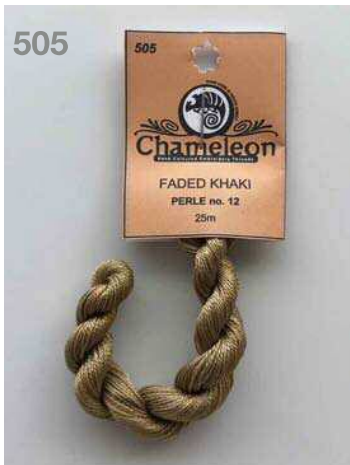

**Canary**  
PERLE 12  
25m  QTY

**Carrot**  
PERLE 12  
25m  QTY

**Denim**  
PERLE 12  
25m  QTY

**English Rose**  
PERLE 12  
25m  QTY

**Faded Khaki**  
PERLE 12  
25m  QTY

**Fennel**  
PERLE 12  
25m  QTY

**Hunters Green**  
PERLE 12  
25m  QTY

**Iced Pink**  
PERLE 12  
25m  QTY

**Leek**  
PERLE 12  
25m  QTY

**Lipstick**  
PERLE 12  
25m  QTY

**Magenta**  
PERLE 12  
25m  QTY

**Nutmec**  
PERLE 12  
25m  QTY

**Petunia**  
PERLE 12  
25m  QTY

**Powder Pink**  
PERLE 12  
25m  QTY

**Reef Red**  
PERLE 12  
25m  QTY

**Rose Petal**  
PERLE 12  
25m  QTY

**Skye Blue**  
PERLE 12  
25m  QTY

**Snapdragon**  
PERLE 12  
25m  QTY

chameleonthreads  
 +(27) 0 63 310 3963

**525**  
**Topaz**  
 PERLE 12  
 25m  QTY

**526**  
**Turmeric**  
 PERLE 12  
 25m  QTY

**527**  
**Washed Coral**  
 PERLE 12  
 25m  QTY

**528**  
**Vintage Blue**  
 PERLE 12  
 25m  QTY