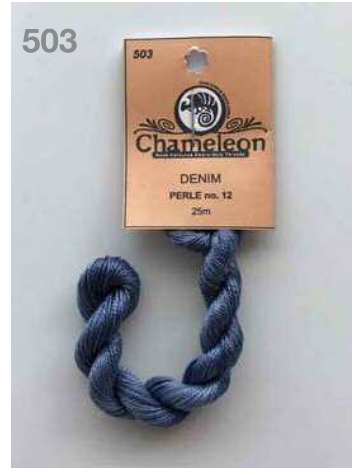

**Canary**  
PERLE 12  
25m  QTY

**Carrot**  
PERLE 12  
25m  QTY

**Denim**  
PERLE 12  
25m  QTY

**English Rose**  
PERLE 12  
25m  QTY

**Faded Khaki**  
PERLE 12  
25m  QTY

**Fennel**  
PERLE 12  
25m  QTY

**Hunters Green**  
PERLE 12  
25m  QTY

**Iced Pink**  
PERLE 12  
25m  QTY

**Leek**  
PERLE 12  
25m  QTY

**Lipstick**  
PERLE 12  
25m  QTY

**Magenta**  
PERLE 12  
25m  QTY

**Nutmec**  
PERLE 12  
25m  QTY

**Petunia**  
PERLE 12  
25m  QTY

**Powder Pink**  
PERLE 12  
25m  QTY

**Reef Red**  
PERLE 12  
25m  QTY

**Rose Petal**  
PERLE 12  
25m  QTY

**Skye Blue**  
PERLE 12  
25m  QTY

**Snapdragon**  
PERLE 12  
25m  QTY

chameleonthreads  
 +(27) 0 63 310 3963

**525**  
**Topaz**  
 PERLE 12  
 25m  QTY

**526**  
**Turmeric**  
 PERLE 12  
 25m  QTY

**527**  
**Washed Coral**  
 PERLE 12  
 25m  QTY

**528**  
**Vintage Blue**  
 PERLE 12  
 25m  QTY